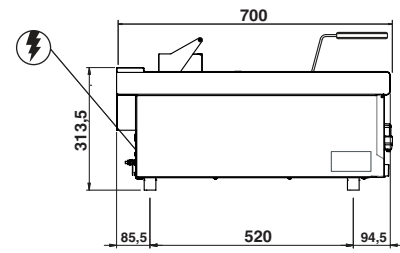

MB7FP6E

3/4"

MADE IN ITALY

GIGA
GRANDI CUCINE

0114 REV 00