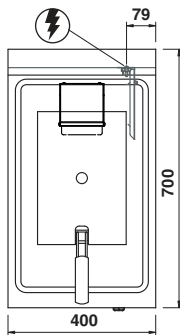

#### DESCRIPTION PRODUIT / PRODUKT-BESCHREIBUNGEN

Friteuse électrique. Plan moulé épaisseur 10/10. La cuve moulée est chauffée par une résistance blindée relevable et rotative vers la gauche ou la droite, pour faciliter le nettoyage et l'entretien des cuves. Contrôle de la température obtenu au moyen d'un thermostat avec réglage progressif de la puissance. La sécurité est garantie par un thermostat de sécurité qui intervient en éteignant le chauffage. Le robinet de vidange est placé sur le panneau avant. L'équipement prévoit un panier avec poignées athermiques et un couvercle pour chaque cuve. Construction en acier inox.

##### TECHNISCHE EIGENSCHAFTEN

	MB7FP4E	MB7FP6E
Dimensions / Maße	400 x 700 x 270 mm	800 x 700 x 270 mm
Poids net / Netto Gewicht	19 Kg	29 Kg
Appareil recyclable à % / % Recycling Gerätgewicht	98%	98%
Tension / Versorgungsspannung	380/415V 3N	380/415V 3N
Ampères / Ampère	10,1 A	20,2 A
Fréquence / Frequenz	50/60 Hz	50/60 Hz
Consommation d'énergie / Elektrischer Energiebedarf	7,0 kW	14,0 kW
Indice de protection eau / Wasser Schutzgrad	IPX4	IPX4
Friteuse cuve / Friteusebecken	225 x 340 x 210 mm	(225 x 340 x 210) x 2 mm
Capacité / Kapazität	9 lt	9 + 9 lt
Dimensions emballage / Verpackungsmaße	416 x 715 x 430 mm	815 x 716 x 430 mm
Poids brut / Grossgewicht	24 Kg	37 Kg
Volume / Volumen	0,13 m <sup>3</sup>	0,25 m <sup>3</sup>

EMME 7

**EMME TOP**

**FRITEUSE ÉLECTRIQUE**

ELEKTRO-FRITEUSE

**MB7FP4E**

**MB7FP6E**

3/4"

MADE IN ITALY