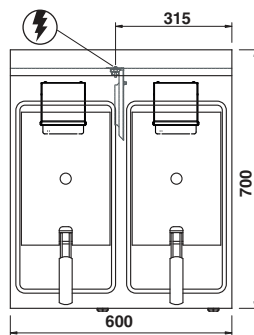

#### DESCRIPTION PRODUIT / PRODUKT-BESCHREIBUNGEN

Friteuse électrique. Plan moulé épaisseur 10/10. La cuve moulée est chauffée par une résistance blindée relevable et rotative vers la gauche ou la droite, pour faciliter le nettoyage et l'entretien des cuves. Contrôle de la température obtenu au moyen d'un thermostat avec réglage progressif de la puissance. La sécurité est garantie par un thermostat de sécurité qui intervient en éteignant le chauffage. Le robinet de vidange est placé sur le panneau avant. L'équipement prévoit un panier avec poignées athermiques et un couvercle pour chaque cuve. Construction en acier inox.

##### TECHNISCHE EIGENSCHAFTEN

	MB7FP4E	MB7FP6E
Dimensions / Maße	400 x 700 x 270 mm	800 x 700 x 270 mm
Poids net / Netto Gewicht	19 Kg	29 Kg
Appareil recyclable à % / % Recycling Gerätgewicht	98%	98%
Tension / Versorgungsspannung	380/415V 3N	380/415V 3N
Ampères / Ampère	10,1 A	20,2 A
Fréquence / Frequenz	50/60 Hz	50/60 Hz
Consommation d'énergie / Elektrischer Energiebedarf	7,0 kW	14,0 kW
Indice de protection eau / Wasser Schutzgrad	IPX4	IPX4
Friteuse cuve / Friteusebecken	225 x 340 x 210 mm	(225 x 340 x 210) x 2 mm
Capacité / Kapazität	9 lt	9 + 9 lt
Dimensions emballage / Verpackungsmaße	416 x 715 x 430 mm	815 x 716 x 430 mm
Poids brut / Grossgewicht	24 Kg	37 Kg
Volume / Volumen	0,13 m <sup>3</sup>	0,25 m <sup>3</sup>

EMME 7

**EMME TOP**

**FRITEUSE ÉLECTRIQUE**

ELEKTRO-FRITEUSE

**MB7FP4E**

**MB7FP6E**

3/4"

MADE IN ITALY