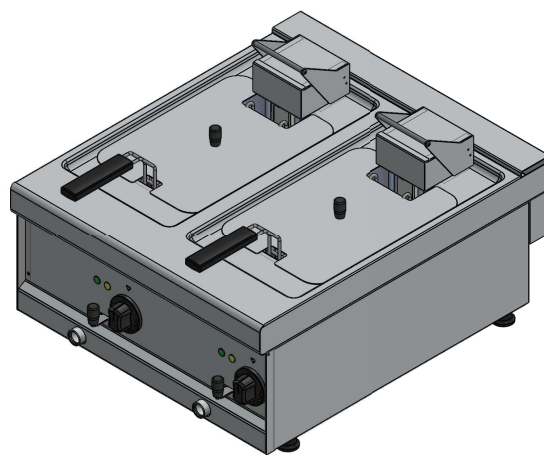

MB7FP6E

ISO 9001

DESCRIPTION PRODUIT / PRODUKT-BESCHREIBUNGEN

Friteuse électrique. Plan moulé épaisseur 10/10. La cuve moulée est chauffée par une résistance blindée relevable et rotative vers la gauche ou la droite, pour faciliter le nettoyage et l'entretien des cuves. Contrôle de la température obtenu au moyen d'un thermostat avec réglage progressif de la puissance. La sécurité est garantie par un thermostat de sécurité qui intervient en éteignant le chauffage. Le robinet de vidange est placé sur le panneau avant. L'équipement prévoit un panier avec poignées athermiques et un couvercle pour chaque cuve. Construction en acier inox.

Elektro-Friteuse mit offenem Unterbau. Formgepresste Arbeitsfläche: Stärke 10/10. Das Becken wird durch besonderes gepanzertes Heizelement beheizt, die sich oben, rechts und links, um das Becken einfach zu reinigen, bewegt. Die Temperatur wird über einen Thermostaten mit progressiver Regulierung der abgegebenen Leistung gesteuert. Die Sicherheit wird durch einen Sicherheitstemperaturbegrenzer, die die Beheizung ausschalten. Der Ablasshahn ist auf der Bedientafel. Zum Lieferumfang gehören ein Korb mit Wärmeschutzgriffen und ein Korbdeckel für jedes Becken. Aus Edelstahl gefertigte Struktur.

CARACTÉRISTIQUES TECHNIQUES

TECHNISCHE EIGENSCHAFTEN

	MB7FP4E	MB7FP6E
Dimensions / Maße	400 x 700 x 270 mm	800 x 700 x 270 mm
Poids net / Netto Gewicht	19 Kg	29 Kg
Appareil recyclable à % / % Recycling Gerätgewicht	98%	98%
Tension / Versorgungsspannung	380/415V 3N	380/415V 3N
Ampères / Ampère	10,1 A	20,2 A
Fréquence / Frequenz	50/60 Hz	50/60 Hz
Consommation d'énergie / Elektrischer Energiebedarf	7,0 kW	14,0 kW
Indice de protection eau / Wasser Schutzgrad	IPX4	IPX4
Friteuse cuve / Friteusebecken	225 x 340 x 210 mm	(225 x 340 x 210) x 2 mm
Capacité / Kapazität	9 lt	9 + 9 lt
Dimensions emballage / Verpackungsmaße	416 x 715 x 430 mm	815 x 716 x 430 mm
Poids brut / Grossgewicht	24 Kg	37 Kg
Volume / Volumen	0,13 m³	0,25 m³