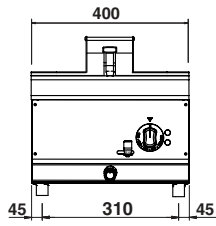

#### DESCRIPTION PRODUIT / PRODUKT-BESCHREIBUNGEN

Friteuse électrique. Plan moulé épaisseur 10/10. La cuve moulée est chauffée par une résistance blindée relevable et rotative vers la gauche ou la droite, pour faciliter le nettoyage et l'entretien des cuves. Contrôle de la température obtenu au moyen d'un thermostat avec réglage progressif de la puissance. La sécurité est garantie par un thermostat de sécurité qui intervient en éteignant le chauffage. Le robinet de vidange est placé sur le panneau avant. L'équipement prévoit un panier avec poignées athermiques et un couvercle pour chaque cuve. Construction en acier inox.

##### TECHNISCHE EIGENSCHAFTEN

	MB7FP4E	MB7FP6E
Dimensions / Maße	400 x 700 x 270 mm	800 x 700 x 270 mm
Poids net / Netto Gewicht	19 Kg	29 Kg
Appareil recyclable à % / % Recycling Gerätgewicht	98%	98%
Tension / Versorgungsspannung	380/415V 3N	380/415V 3N
Ampères / Ampère	10,1 A	20,2 A
Fréquence / Frequenz	50/60 Hz	50/60 Hz
Consommation d'énergie / Elektrischer Energiebedarf	7,0 kW	14,0 kW
Indice de protection eau / Wasser Schutzgrad	IPX4	IPX4
Friteuse cuve / Friteusebecken	225 x 340 x 210 mm	(225 x 340 x 210) x 2 mm
Capacité / Kapazität	9 lt	9 + 9 lt
Dimensions emballage / Verpackungsmaße	416 x 715 x 430 mm	815 x 716 x 430 mm
Poids brut / Grossgewicht	24 Kg	37 Kg
Volume / Volumen	0,13 m <sup>3</sup>	0,25 m <sup>3</sup>

EMME 7

**EMME TOP**

**FRITEUSE ÉLECTRIQUE**

ELEKTRO-FRITEUSE

**MB7FP4E**

**MB7FP6E**

3/4"

MADE IN ITALY