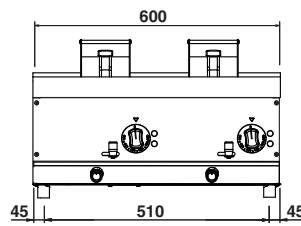

MB7FP6E

3/4"

MADE IN ITALY

GIGA
GRANDI CUCINE

0114 REV 00